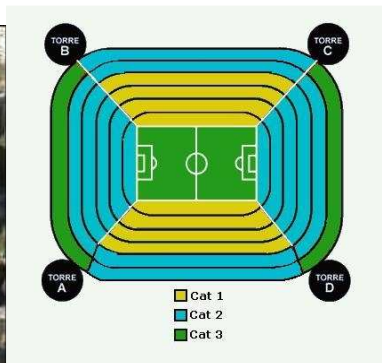

## LES TARIFS DES SEJOURS (prix par personne et en euros)

REAL MADRID FOOTBALL		A+	A	B	C
CAT 1	Long side 1 <sup>st</sup> or 2 <sup>nd</sup> circle	1 165 €	645 €	513 €	465 €
CAT 2	Short side 1 <sup>er</sup> or 2 <sup>nd</sup> circle / Long side 3 <sup>rd</sup> circle	905 €	515 €	380 €	345 €
CAT 3	Short side (Gol) 3 <sup>rd</sup> circle	775 €	385 €	330 €	315 €

### Ticket Catégorie 1

Sièges situés au 1<sup>er</sup> ou 2<sup>ème</sup> amphithéâtre des tribunes latérales.

### Ticket Catégorie 2

Sièges situés au 1<sup>er</sup> ou 2<sup>ème</sup> amphithéâtre des zones de virages ou « gol » ou 3<sup>ème</sup> amphithéâtre et au-dessus des tribunes latérales.

### Ticket Catégorie 3

Sièges situés au 3<sup>ème</sup> amphithéâtre et au-dessus des zones de virages ou « gol ».